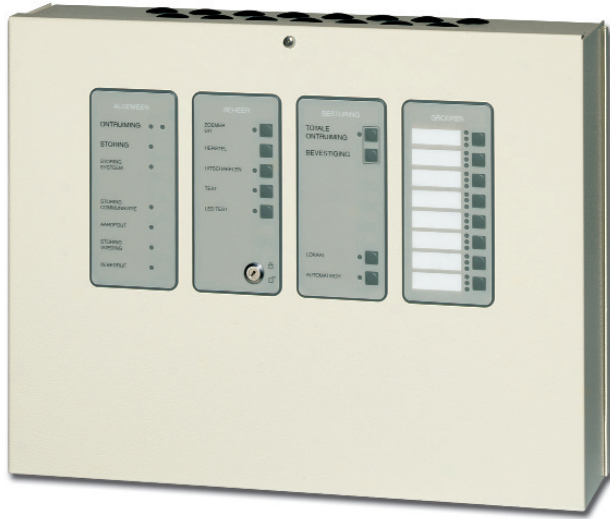

## EP 700 Conventionele Ontruimingscentrale

- Modulaire opbouw
- Intern netwerk op basis van Echelon
- Onderhoud door 1 persoon
- Alarmverificatie
- Voldoet aan NEN 2575
- Uitbreidbaar tot 40 groepen
- Herhaal- of brandweerpalen rechtstreeks aan te sluiten
- Hoofdprint met microprocessor
- Lokaal of op afstand te beheren
- Selectief ontruimen

### **Gebbruikersvriendelijk**

De centrales hebben een moderne vormgeving en zijn voorzien van uitgebreide akoestische en visuele signalering d.m.v. LED's en Nederlandse teksten.

### **Onderhoudsvriendelijk**

Het onderhoud kan door één persoon uitgevoerd worden doordat het paneel alle uitgangen kan uitschakelen en zichzelf kan resetten. De centrale is voorzien van aardfout detectie.

EP 700

GE Interlogix

FIRE PRODUCTS

ARITECH

**EP 700**  
**Conventionele Ontruimingscentrale**

→ **Technische gegevens**

	EP 708	EP 740
Afmetingen (B x H x D)	444 x 340 x 110 mm	444 x 440 x 110 mm
Gewicht (excl. accu's)	5,5 kg	6,5 kg
Voeding	230 V ac; 1,5 A; 50 Hz	
Verbruik in rust bij 20 detectors/groep	210 mA (8 groepen)	560 mA (40 groepen)
Accu's voor een reserve van 24 uur	7,2 Ah	17 Ah
Accu's voor een reserve van 72 uur	17 Ah	35 Ah
Max. accu laadstroom	1.4 A max.	
Accu laadspanning	27,5 V	
Voeding uitgang 1	21 - 29,4 V dc; 1,2 A max.	
Voeding uitgang 2	11,5 - 12,5 V dc; 0,4 A max.	
Totaal 24 V vermogen	3 A max.	
RS 232 poort	9600 baud, TXD - RXD - DTR - TRS, 1 start, 8 databits, 1 stop, geen polariteit	