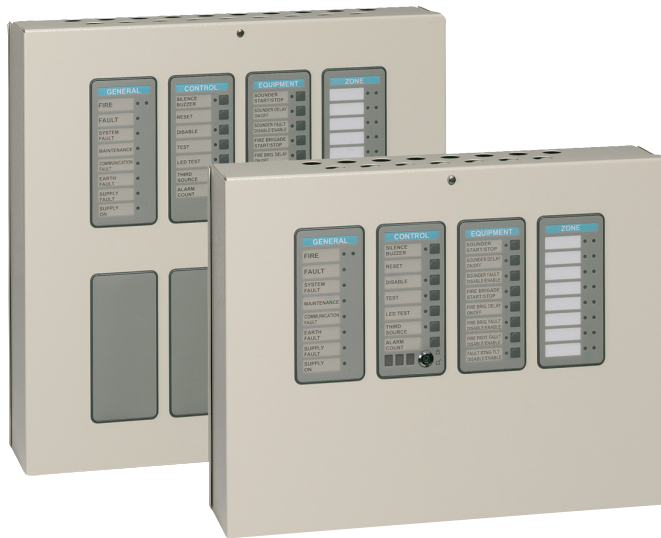

## FP 700 Conventionele Brandmeldcentrale

- Modulaire opbouw
- Intern netwerk op basis van Echelon
- Onderhoud door 1 persoon
- Alarmverificatie
- Voorzien van Bosec keuring
- Voldoet aan EN 54 p2/p4
- Uitbreidbaar tot 40 zones
- Herhaal- of brandweerpalen rechtstreeks aan te sluiten
- Hoofdprint met microprocessor
- Lokaal of op afstand te beheren
- Bosec goedgekeurd

### **Gebbruikersvriendelijk**

De centrales hebben een moderne vormgeving en zijn voorzien van uitgebreide akoestische en visuele signalering d.m.v. LED's en Nederlandse teksten.

FP 700

GE Interlogix

FIRE PRODUCTS

ARITECH

**FP 700**  
**Conventionele Brandmeldcentrale**

→ **Technische gegevens**

	<b>FP 708C</b>	<b>FP 740C</b>
Afmetingen (B x H x D)	444 x 340 x 110 mm	444 x 440 x 110 mm
Gewicht (excl. accu's)	5.5 kg	6.5 kg
Voeding	196 - 253 V ac; 50 Hz ± 10% 200 VA	
Verbruik in rust bij 20 detectors/zone	210 mA (8 zones)	490 mA (40 zones)
Accu's voor een reserve van 72 uur	7.2 Ah	17 Ah
Back-up	17 Ah	35 Ah
Max. accu laadstroom	1.4 A max.	
Accu laadspanning	27,5 V	
Uitgangrelais 1	20 - 290 V dc; 1.2 A max.	
Uitgangrelais 2	11.5 - 12.5 V dc; 0.5 A max.	
Totaal 24 V vermogen	3 A	
Schakelbelasting relais waarschuwing	1 A, 24 V dc, afgezekerd bi-polair	
Ontruiming/brandweer	1 A, 24 V dc, afgezekerd bi-polair	
Storingsalarm	1 A, 24 V C/O	
RS 232 poort	19200 baud, TXD - RXD - DTR - TRS, 1 start, 8 databits, 1 stop, geen polariteit	